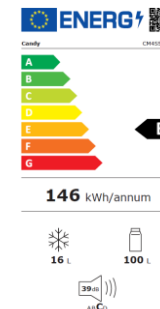

CM4S59EW

Vestavná chladnička jednodvéřová s mrazicím boxem
Třída E, Výrobek ledu (manuální)

Parametry odpovídají Nařízení v přenesené pravomoci: (EU) 2019/2016
Více informací o výrobku naleznete pod tímto QR kódem:

Hlavní vlastnosti (Nařízení v přenesené pravomoci: (EU) 2019/2016)

Třída energetické účinnosti	E
Celkový objem chlazení (l)	100
Celkový objem mrazení (l)	16
Spotřeba energie za den (kWh/24 hod)	0,401
Roční spotřeba energie (kWh/rok)	146
Úroveň emisí hluku šířeného vzduchem (dB(A) re 1 pW)	39
Mrazicí výkon (kg/24 hod)	2,6
Emisní třída hluku šířeného vzduchem	C
Doba skladování při výpadku proudu (hod)	11
Klimatická třída	ST
Hvězdičkové označení	****

Výměnný
závěs dveří

87 cm

Logistická data

Kód	34901636
EAN	8059019082387
Barva	Bílá
Rozměry výrobku V × Š × H (mm)	871 × 540 × 545
Čistá váha výrobku (kg)	27
Rozměry balení V × Š × H (mm)	930 × 570 × 573
Hmotnost s obalem (kg)	30